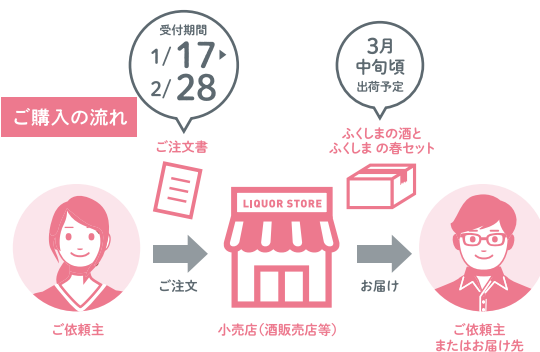

ご注文方法

下記ご注文欄に必要事項をご記入の上、小売店（お酒の販売店）にお申し込みください。
小売店毎に決済方法・引き渡し方法が異なりますので、ご購入時にご確認ください。
ご不明点が御座いましたら下記お問い合わせ先にご連絡いただくかホームページをご覧ください。

* 郵便番号と都道府県も必ずご記入ください。

ご購入の流れ

ご依頼主	フリガナ	お名前		フリガナ	数量	セット
	〒	都道府県	区市郡	〒	都道府県	区市郡
	TEL	TEL				
お届け先②	フリガナ	数量	セット	フリガナ	数量	セット
	〒	都道府県	区市郡	〒	都道府県	区市郡
	TEL	TEL				
酒販店名	合計セット数			セット		
	申込日			月 日		
				4 954331 900484		

ご購入に際しての注意点

- ★お酒は20歳になってから。
- ★購入先がわからない方は、右記お問い合わせ先へご連絡ください。
- ★小売店毎に決済方法が異なりますので、ご購入時にご確認ください。

お問い合わせ先

福島県酒造協同組合

〒960-0112 福島県福島市南矢野目字古屋敷54-11
TEL.024-573-2131 <http://sake-fukushima.jp>

キャンペーン参加酒蔵一覧

純米大吟醸酒 **純大** 大吟醸酒 **大吟** 純米吟醸酒 **純吟** 吟醸酒 **吟醸** 特別純米酒 **特純** 純米酒 **純米** 特典景品のみ **特典**

- 有限会社 金水晶酒造店 **純米**
- 株式会社 檜物屋酒造店 **特純**
- 大七酒造 株式会社 **純米**
- 大天狗酒造 株式会社 **純吟**
- 人気酒造 株式会社 **純吟**
- 奥の松酒造 株式会社 **大吟**
- 笹の川酒造 株式会社 **大吟**
- 有限会社 佐藤酒造店 **純吟**
- 有限会社 渡辺酒造本店 **大吟**
- 佐藤酒造 株式会社 **純吟**
- 有限会社 仁井田本家 **純吟**

- 有限会社 玄葉本店 **純吟**
- 若関酒造 株式会社 **吟醸**
- 松崎酒造 株式会社 **純吟**
- 株式会社 寿々乃井酒造店 **特純**
- 若清水酒造 株式会社 **純吟**
- 株式会社 矢澤酒造店 **吟醸**
- 豊國酒造 合資会社 **純米**
- 合名会社 大谷忠吉本店 **特純**
- 千駒酒造 株式会社 **純吟**
- 有賀醸造 合資会社 **特純**
- 合名会社 大木代吉本店 **純吟**

- 夢心酒造 株式会社 **純吟**
- 小原酒造 株式会社 **純米**
- 合資会社 喜多の華酒造場 **純吟**
- 合資会社 大和川酒造店 **純吟**
- 合資会社 吉の川酒造店 **純米**
- 有限会社 峰の雪酒造場 **特純**
- ほまれ酒造 株式会社 **純吟**
- 笹正宗酒造 株式会社 **純吟**
- 栄川酒造 合資会社 **純吟**
- 合資会社 会津錦 **純吟**
- 花春酒造 株式会社 **純大**

- 名倉山酒造 株式会社 **純吟**
- 山口 合名会社 **純吟**
- 合資会社 辰泉酒造 **純吟**
- 榮川酒造 株式会社 **純吟**
- 鶴乃江酒造 株式会社 **純米**
- 末廣酒造 株式会社 **純吟**
- 株式会社 高橋庄作酒造店 **純吟**
- 宮泉銘醸 株式会社 **特典**
- 磐梯酒造 株式会社 **純吟**
- 合資会社 稲川酒造店 **純吟**
- 曙酒造 株式会社 **純大**

- 豊国酒造 合資会社 **特純**
- 株式会社 廣木酒造本店 **特典**
- 合資会社 白井酒造店 **純吟**
- 合資会社 男山酒造店 **純米**
- 国権酒造 株式会社 **純吟**
- 会津酒造 株式会社 **特純**
- 開当男山酒造 **純吟**
- 花泉酒造 合名会社 **吟醸**
- 合名会社 四家酒造店 **純米**
- 太平桜酒造 合資会社 **純米**
- 株式会社 鈴木酒造店 **純吟**